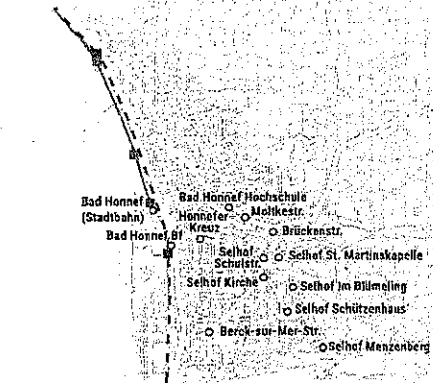

1. **Bad Honnef**
2. Bad Honnef (Stadtbahn)
   - Bad Honnef Berck-sur-Mer-Str.
   - Bad Honnef Bf
   - Bad Honnef Hochschule
   - Bad Honnef Honnefer Kreuz
   - Bad Honnef Moltkestr.